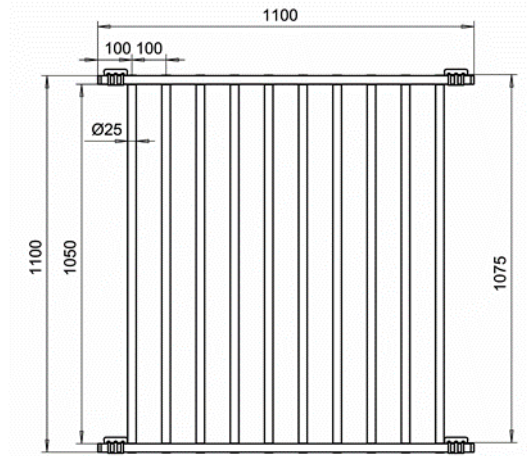

### 1. Tuotekuva

Kuva 1. Havainnekuva

### 2. Tuotekuvaus

Ranskalaisen parvekkeen kaide on helppo ja huoleton ratkaisu, kun halutaan estää putoaminen ovista, jotka johtavat parvekkeelle ilman tasannetta.

Ranskalaisen parvekkeen kaide ja kiinnikkeet on valmistettu kuumasinkitystä teräksestä, joka on pulveripolttomaalattu ja kestää siten hyvin korroosion rasituksia vaikka olosuhteet ovatkin vaativat. Suunnittelussa on huomioitu RakMK F2:n asettamat vaatimukset. Ranskalaisen parvekkeen kaide käy vakiona 900 mm leveille ja tätä kapeammille parvekeoville, muut mitat saatavissa tilauksesta.